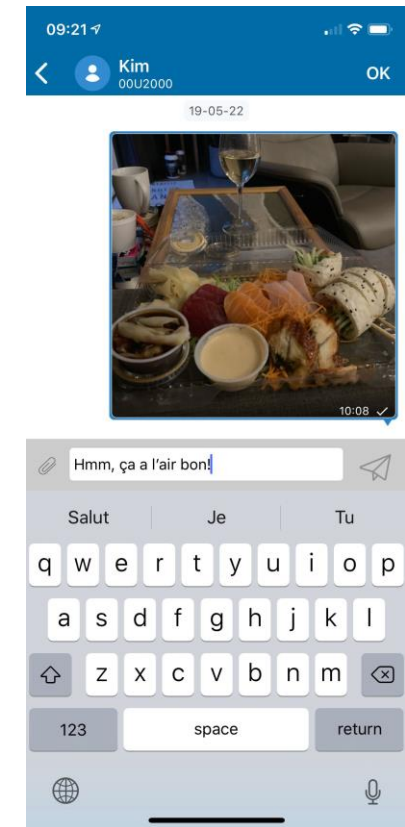

Téléphonie IP pour téléphone intelligent

SCOPCOMM vous permet de contrôler les besoins de votre application VoIP mobile et de bureau. Notre plate-forme offre les fonctionnalités les plus riches du marché, notamment:

- Prise en charge d'Android et iOS
- Notifications push
- Appels audio et vidéo
- Conférence téléphonique et vidéoconférence
- Messagerie texte et messagerie enrichie
- Transfert de fichier
- Renvoi et transfert d'appel
- Contacts intelligents