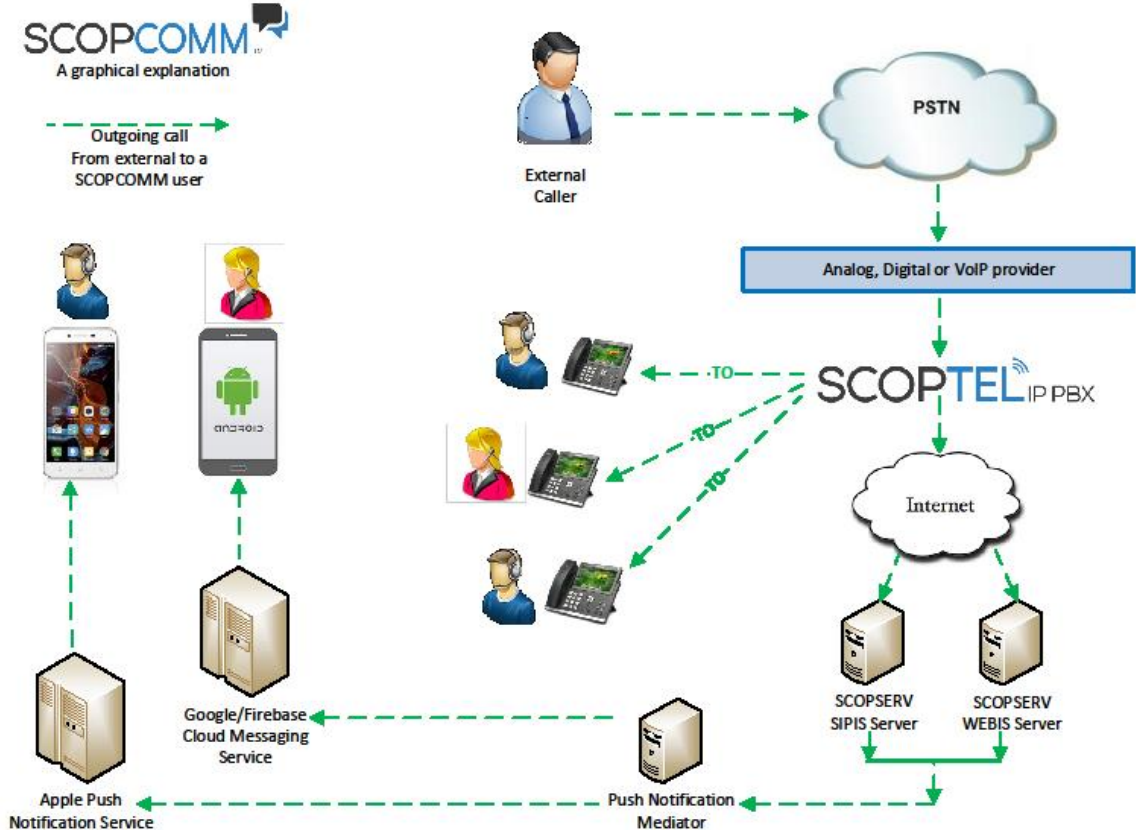

SCOPCOMM se distingue par l'utilisation de **NOTIFICATIONS PUSH** pour les appels entrants afin de *réduire la consommation* de batterie des appareils mobiles