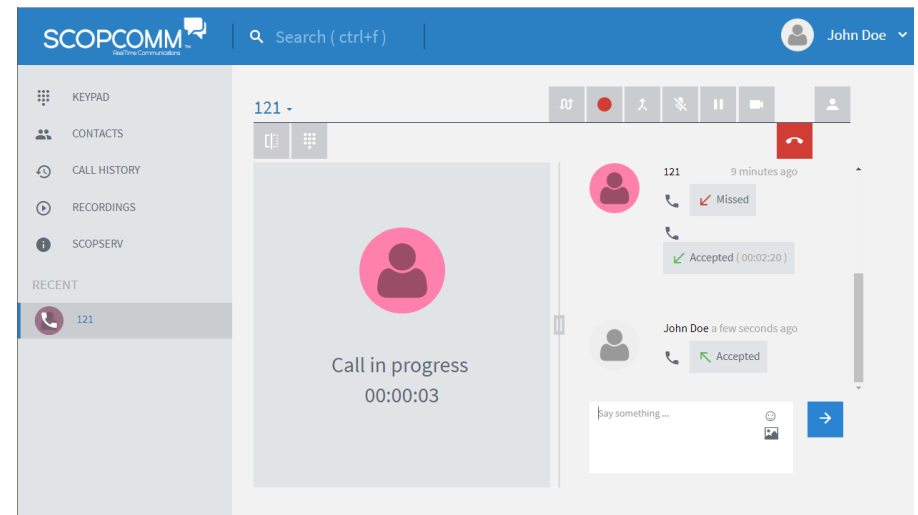

Téléphonie IP pour ordinateur de bureau

SCOPCOMM prend en charge WebRTC en mode natif pour fournir des applications basées sur navigateurs les plus courants et systèmes d'exploitation Mac OS X et Windows 7-10

SCOPCOMM est doté d'une fonctionnalité de transfert d'images et de fichiers qui facilite la collaboration sur un large éventail de navigateurs et de systèmes d'exploitation

SCOPCOMM peut télécharger automatiquement les contacts de votre smartphone, détecter des numéros de téléphone Web et agir par « cliquer pour appeler », faire un **appel audio ou vidéo** et envoyer un message entre usagers

- Contacts intelligents
- Cliquez pour appeler
- Messagerie
- Transfert de fichier
- Partage d'écran