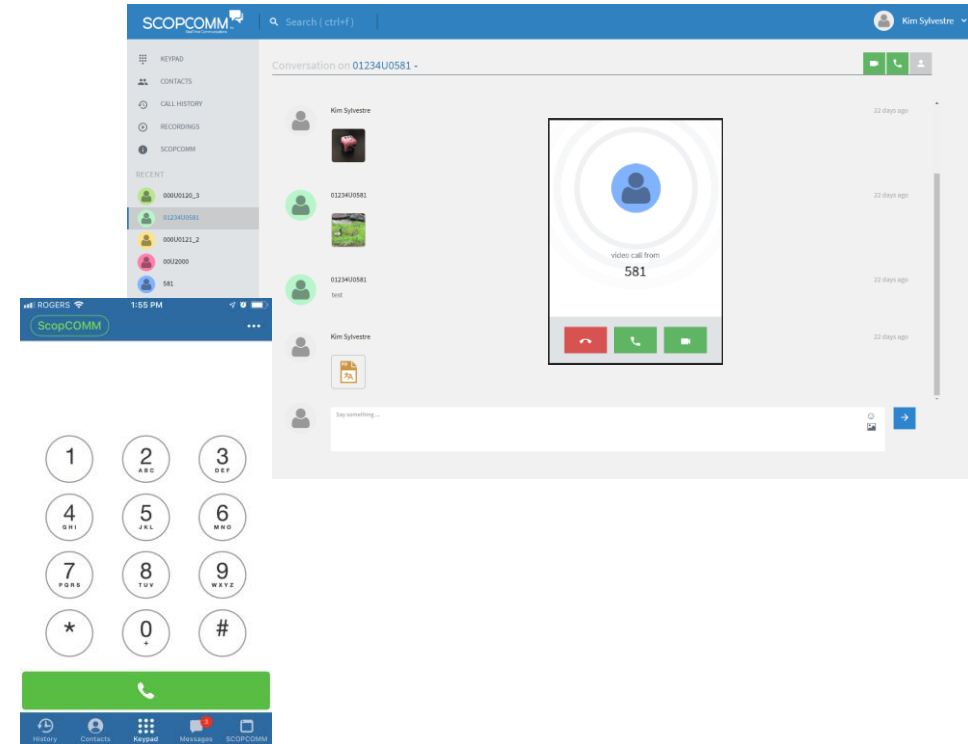

SCOPSERV
INTERNATIONAL INC.

SCOPCOMM™

SCOPCOMM riche en fonctionnalités offre plus qu'une simple expérience mobile

Application de communication en temps réel de niveau opérateur pour ordinateur de bureau et pour téléphone intelligent

SCOPCOMM, pour des communications de haute qualité qui permet des conversations haute-définition, des SMS et des CHAT vidéo qui tirent parti des derniers codecs audio et vidéo.

SCOPCOMM ajoute des fonctionnalités professionnelles supplémentaires à la plate-forme de communication SCOPTEL IPBX grâce à des applications natives iOS et Android mobiles, et la prise en charge de WebRTC.