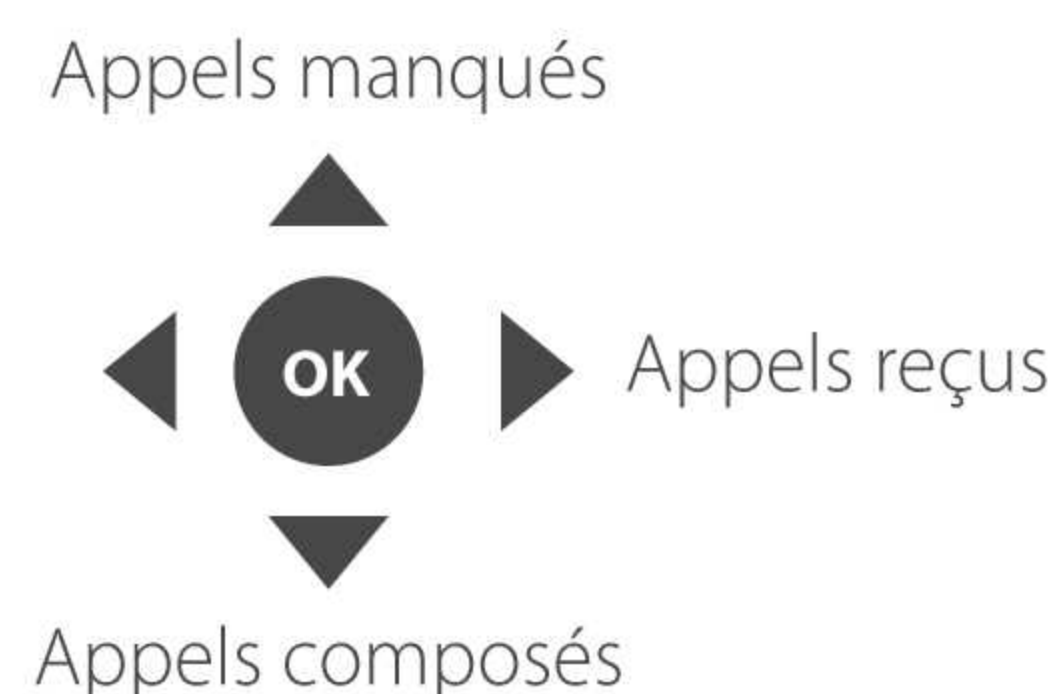

## Répertoire :

- **Faire une recherche :** ▲ jusqu'à RECHERCHE
- **Lancer un appel :** contact ● > ▼ > COMPOSER > ●
- **Nouveau contact :** ▲ > NOUVELLE ENTRÉE > paramétrer > ▼ > CONFIRMER AJOUT

**Réglage sonnerie :** MENU → PRÉFÉRENCES → TONALITÉ

## Écran (poste au repos) :